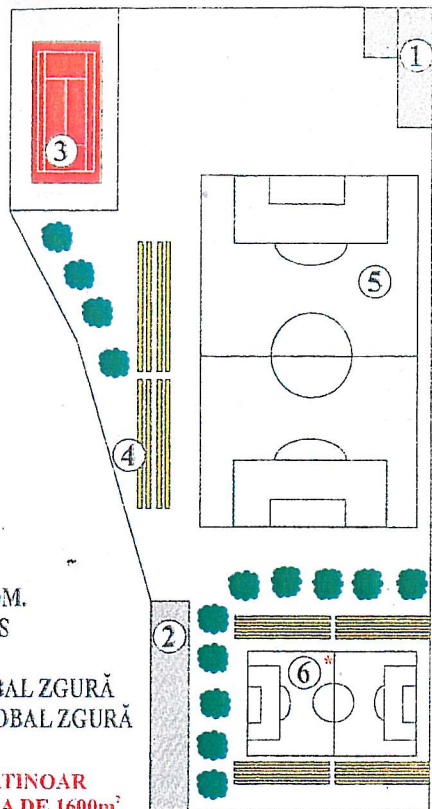

CLUBUL SPORTIV "VOINȚA" ORADEA 1994

- 1 - SALĂ TENIS
 - 2 - CLĂDIRE ADM.
 - 3 - TEREN TENIS
 - 4 - TRIBUNE
 - 5 - TEREN FOTBAL ZGURĂ
 - 6 - TEREN HANDBAL ZGURĂ
(abandonat)
- * IARNA PATINOAR
CU SUPRAFAȚA DE 1600m²

CLUBUL SPORTIV "VOINȚA" ORADEA 1995

- 1 - SALĂ TENIS
 - 2 - CLĂDIRE ADM.
 - 3 - TERENURI TENIS
 - 4 - TRIBUNE
 - 5 - TEREN FOTBAL
- * IARNA PATINOAR
CU SUPRAFAȚA DE 1600m²

CLUBUL SPORTIV "VOINȚA" ORADEA 2007

- 1 - SALĂ TENIS ȘI
TENIS DE MASĂ
 - 2 - CLĂDIRE ADM.
 - 3 - TERENURI TENIS*
 - 4 - TRIBUNE
 - 5 - TEREN DE FOTBAL
(abandonat)
- * IARNA PATINOAR
CU SUPRAFAȚA DE 1600m²

CLUBUL SPORTIV "VOINȚA" ORADEA 2009