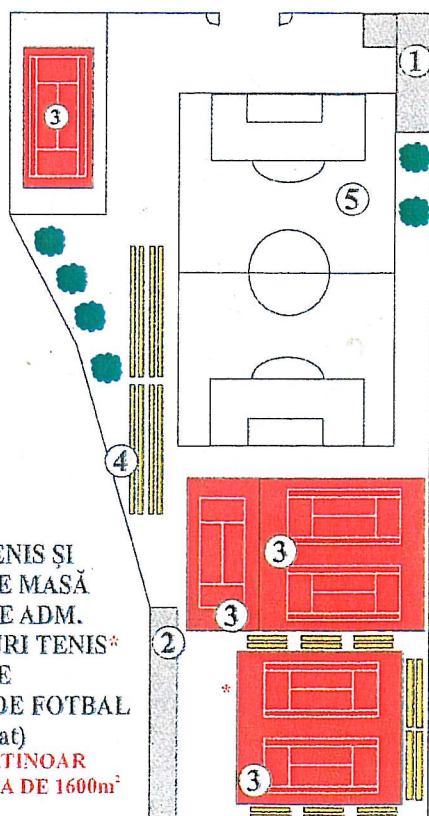

CLUBUL SPORTIV "VOINȚA" ORADEA 1994

- 1 - SALĂ TENIS
 - 2 - CLĂDIRE ADM.
 - 3 - TEREN TENIS
 - 4 - TRIBUNE
 - 5 - TEREN FOTBAL ZGURĂ
 - 6 - TEREN HANDBAL ZGURĂ
(abandonat)
- * IARNA PATINOAR
CU SUPRAFAȚA DE 1600m²

CLUBUL SPORTIV "VOINȚA" ORADEA 1995

- 1 - SALĂ TENIS
 - 2 - CLĂDIRE ADM.
 - 3 - TERENURI TENIS
 - 4 - TRIBUNE
 - 5 - TEREN FOTBAL
- * IARNA PATINOAR
CU SUPRAFAȚA DE 1600m²

CLUBUL SPORTIV "VOINȚA" ORADEA 2007

- 1 - SALĂ TENIS ȘI
TENIS DE MASĂ
 - 2 - CLĂDIRE ADM.
 - 3 - TERENURI TENIS*
 - 4 - TRIBUNE
 - 5 - TEREN DE FOTBAL
(abandonat)
- * IARNA PATINOAR
CU SUPRAFAȚA DE 1600m²

CLUBUL SPORTIV "VOINȚA" ORADEA 2009