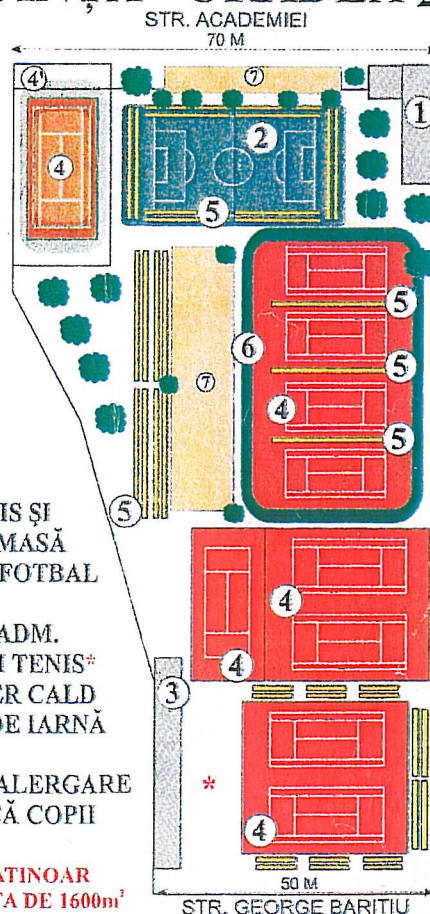

CLUBUL SPORTIV "VOINȚA" ORADEA 1994

- 1 - SALĂ TENIS
 - 2 - CLĂDIRE ADM.
 - 3 - TEREN TENIS
 - 4 - TRIBUNE
 - 5 - TEREN FOTBAL ZGURĂ
 - 6 - TEREN HANDBAL ZGURĂ
(abandonat)
- * IARNA PATINOAR
CU SUPRAFAȚA DE 1600m²

CLUBUL SPORTIV "VOINȚA" ORADEA 1995

- 1 - SALĂ TENIS
 - 2 - CLĂDIRE ADM.
 - 3 - TERENURI TENIS
 - 4 - TRIBUNE
 - 5 - TEREN FOTBAL
- * IARNA PATINOAR
CU SUPRAFAȚA DE 1600m²

CLUBUL SPORTIV "VOINȚA" ORADEA 2007

- 1 - SALĂ TENIS ȘI
TENIS DE MASĂ
 - 2 - CLĂDIRE ADM.
 - 3 - TERENURI TENIS*
 - 4 - TRIBUNE
 - 5 - TEREN DE FOTBAL
(abandonat)
- * IARNA PATINOAR
CU SUPRAFAȚA DE 1600m²

CLUBUL SPORTIV "VOINȚA" ORADEA 2009

- 1 - SALĂ TENIS ȘI
TENIS DE MASĂ
 - 2 - TEREN de FOTBAL
(proiect)
 - 3 - CLĂDIRE ADM.
 - 4 - TERENURI TENIS*
 - 4' - BALON AER CALD
PE TIMP DE IARNĂ
 - 5 - TRIBUNE
 - 6 - PISTĂ DE ALERGARE
 - 7 - LOC JOACĂ COPII
(proiect)
- * IARNA PATINOAR
CU SUPRAFAȚA DE 1600m²