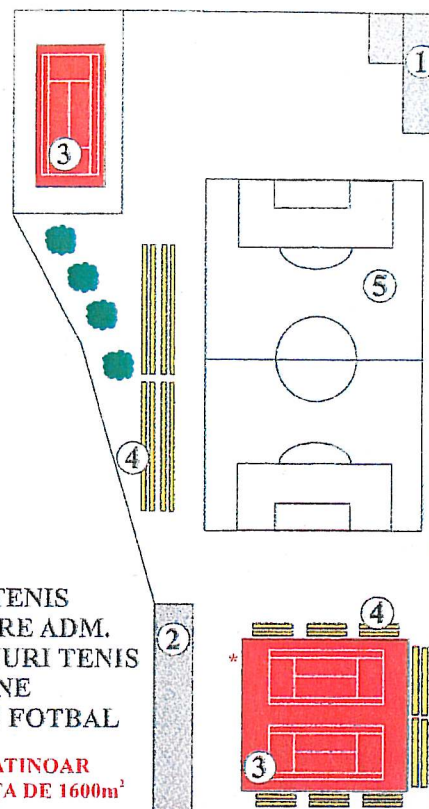

CLUBUL SPORTIV "VOINȚA" ORADEA 1994

- 1 - SALĂ TENIS
 - 2 - CLĂDIRE ADM.
 - 3 - TEREN TENIS
 - 4 - TRIBUNE
 - 5 - TEREN FOTBAL ZGURĂ
 - 6 - TEREN HANDBAL ZGURĂ
(abandonat)
- * IARNA PATINOAR
CU SUPRAFAȚA DE 1600m²

CLUBUL SPORTIV "VOINȚA" ORADEA 1995

- 1 - SALĂ TENIS
 - 2 - CLĂDIRE ADM.
 - 3 - TERENURI TENIS
 - 4 - TRIBUNE
 - 5 - TEREN FOTBAL
- * IARNA PATINOAR
CU SUPRAFAȚA DE 1600m²

CLUBUL SPORTIV "VOINȚA" ORADEA 2007

- 1 - SALĂ TENIS ȘI
TENIS DE MASĂ
 - 2 - CLĂDIRE ADM.
 - 3 - TERENURI TENIS*
 - 4 - TRIBUNE
 - 5 - TEREN DE FOTBAL
(abandonat)
- * IARNA PATINOAR
CU SUPRAFAȚA DE 1600m²

CLUBUL SPORTIV "VOINȚA" ORADEA 2009